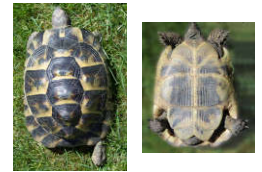

Schildkröten - Datenblatt

Bruno

Maurische Landschildkröte *Testudo graeca*

Vater unbekannt

Mutter unbekannt

Geschlecht männlich

Schlupfdatum 01.08.2005

Übernahmedatum 24.04.2010

Alter 12 Jahre
per 08.04.2018

Bemerkungen

Das genaue Schlupfdatum, sowie die Eltern sind nicht bekannt

Züchter Margrit Bertin
Hauptstrasse 118
5075 Hornussen

Datum	Gewicht	+/-	Länge	+/-	Ereignis	Bemerkungen
24.04.2010	465 g		14.30 cm		Übernahme	
02.06.2010	529 g	64				
25.07.2010	642 g	113				
03.04.2011	605 g	-37			Aus Winterstarre erwacht	
22.04.2011	662 g	57				
22.05.2011	840 g	178				
15.08.2011	975 g	136				
02.04.2012	1045 g	69			Aus Winterstarre erwacht	
01.07.2012	1290 g	245				
10.09.2012	1470 g	180				
16.04.2013	1414 g	-56				
01.08.2013	1679 g	265	20.50 cm	6.20		
17.03.2014	1580 g	-99				
25.08.2014	2067 g	487	21.00 cm	0.50		
10.09.2014					In Winterstarre abgetaucht	
10.04.2015	1890 g	-177			In Winterstarre abgetaucht	
02.08.2015	2275 g	385	22.50 cm	1.50	Aus Winterstarre erwacht	
02.10.2015					In Winterstarre abgetaucht	
31.03.2016	2098 g	-177			Aus Winterstarre erwacht	
06.08.2016	2452 g	354	23.60 cm	1.10		
22.10.2016					In Winterstarre abgetaucht	
28.03.2017	2350 g	-102			Aus Winterstarre erwacht	
04.08.2017	2630 g	280	23.60 cm			
02.10.2017					In Winterstarre abgetaucht	
07.04.2018	2514 g	-116			Aus Winterstarre erwacht	