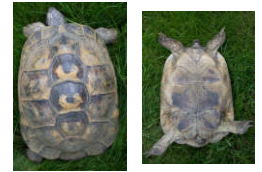

Schildkröten - Datenblatt

Theolinda

Maurische Landschildkröte *Testuro graecea*

Vater unbekannt

Mutter unbekannt

Geschlecht weiblich

Schlupfdatum 01.08.1934

Übernahmedatum 17.04.2014

Alter 83 Jahre
per 08.04.2018

Bemerkungen

Wildfang, Eltern unbekannt

Alter geschätzt

Bertin Margrit hat das Tier 2009 gekauft

Züchter Margrit Bertin
Hauptstrasse 118
5075 Hornussen

Datum	Gewicht	+/-	Länge	+/-	Ereignis	Bemerkungen
17.04.2014	2598 g		24.00 cm		Übernahme	
24.08.2014	2625 g	27	24.50 cm	0.50		
07.09.2014					In Winterstarre abgetaucht	
23.03.2015	2480 g	-145			Aus Winterstarre erwacht	
03.06.2015					Eiablage	
02.08.2015	2613 g	133	24.50 cm	0.00		
28.09.2015					In Winterstarre abgetaucht	
16.03.2016	2488 g	-125			Aus Winterstarre erwacht	
06.08.2016	2580 g	92	24.50 cm	0.00		
15.10.2016					In Winterstarre abgetaucht	
23.03.2017	2522 g	-58			Aus Winterstarre erwacht	
04.08.2017	2735 g	213	24.50 cm			
05.10.2017					In Winterstarre abgetaucht	
29.03.2018	2546 g	-189			Aus Winterstarre erwacht	